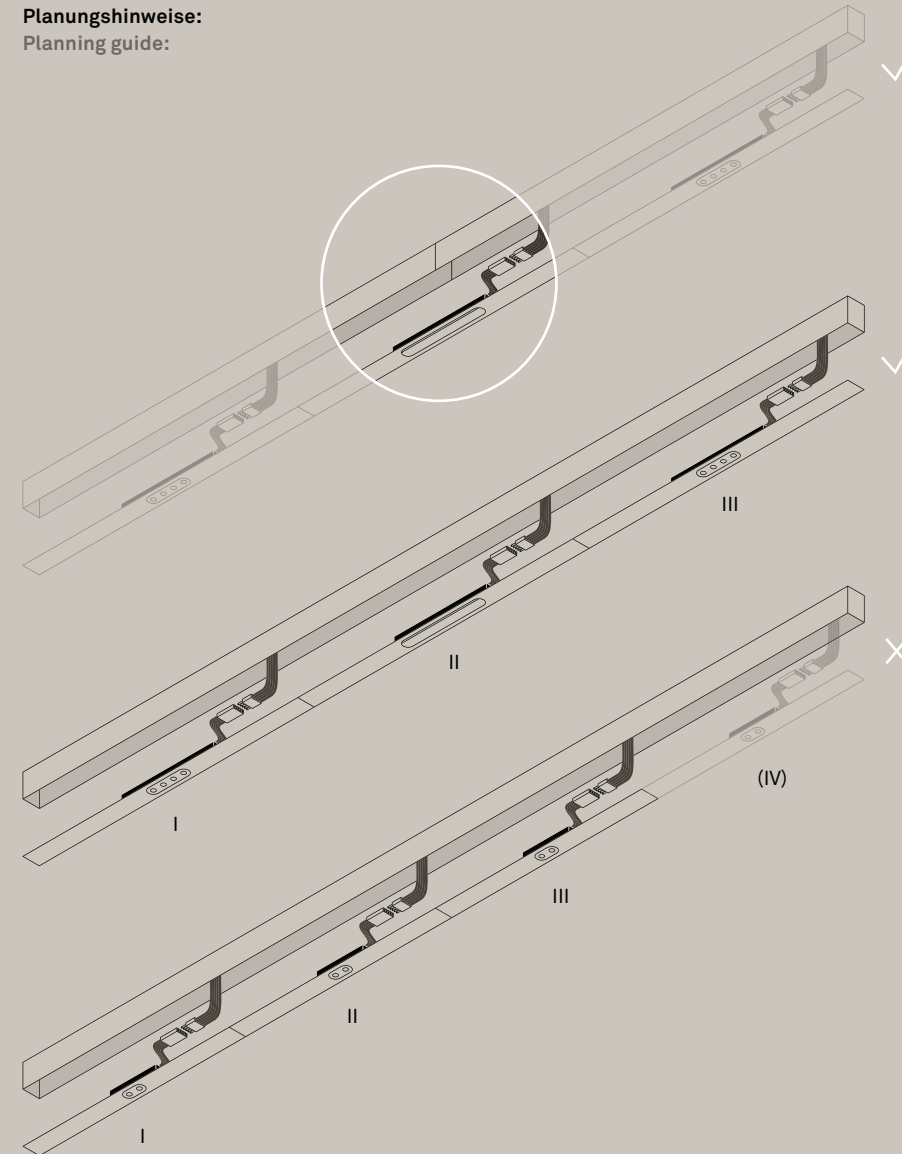

- 1 Tragschiene  
Mounting rail
- 2 LED-Modul opal rundumstrahlend  
LED module opal omnidirectional
- 3 LED-Modul opal direktstrahlend  
LED module opal direct beam
- 4 Downlight 2er LED-Module  
Downlight LED modules of 2
- 5 Downlight 4er LED-Module  
Downlight LED modules of 4
- 6 Downlight 8er LED-Module  
Downlight LED modules of 8
- 7 Wallwasher 8er LED-Module  
Wallwasher LED modules of 8
- 8 Wallwasher 2 x 8er LED-Module  
Wallwasher LED modules of 2 x 8
- 9 Pendelleuchtelement  
Pendant lamp element
- 10 Eckverbinder  
Corner connector
- 11 Blindprofil  
Blind profile
- 12 Pendelset  
Pendant set
- 13 Stahlseilabhängung  
Steel cable suspension
- 14 Baldachin  
Canopy
- 15 Anschlusskabel  
Connecting cable
- 16 Einzeleuchte «Lightline» mit Diffusor opal, rundumstrahlend  
Single lamp „lightline“ with diffuser opal, omnidirectional

**Planungshinweise:**  
Planning guide:

Alle LED-Module können in den Tragschienen flexibel platziert werden, auch über Stossverbindungen hinweg. All LED modules can be flexibly placed in the mounting rails, even across mounting rail connections.

Pro Tragschiene lassen sich maximal drei Module platzieren. A maximum of three modules can be placed per mounting rail.

Mehr als drei Module können bei den Standardtragschienen nicht eingesetzt werden. Auf Anfrage realisieren wir Spezialanfertigungen. More than three modules can not be placed on the standard mounting rails. On request, we realise special constructions.

Millimeter genaue Massanfertigungen mit diffus strahlenden Lightline-Modulen, spezielle Formen und leuchtende Eckverbinder können Sie über unseren Online-Konfigurator bestellen.

Millimetre-precise customized solutions with diffuse lightline modules, special shapes and luminous corner connectors can be ordered via our online configurator.