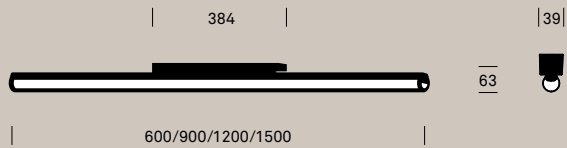

AROA Anbauleuchten
mit Diffusor opal
AROA mounted lamps with
acrylic glass diffuser

C90 / C270

C0 / C180

cd / 1000 lm

Anbauleuchten

Mounted lamps

Leuchtengehäuse Lamp housing	Alu-Strangpress Extruded aluminium
Farben Colours	farblos eloxiert natural anodised
Farbtemperaturen Colour temperatures	2700 / 3000 / 4000 K
Leuchtenlichtstrom Luminaire luminous flux	1230–3410 lm
Anschlussleistung Connected load	12–29 W
Nutzlebensdauer LED Service life LED	50'000 h L90 B10 (Ta 25 °C)
Betriebsgerät Control gear	EVG 230V/50 Hz PS 230 V/50 Hz
Lichtregelung Lighting control	Ein / Aus, DALI / TouchDIM On / Off, DALI / TouchDIM