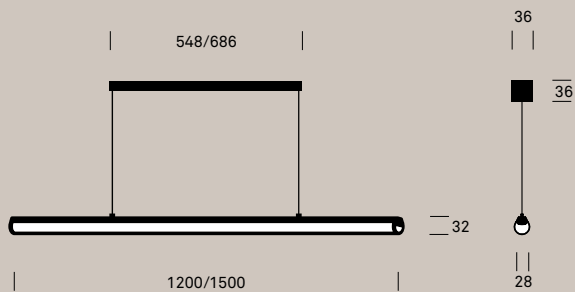

C90 / C270

C0 / C180

cd / 1000 lm

Pendelleuchten

Pendant lamps

Leuchtengehäuse Lamp housing	Alu-Strangpress Extruded aluminium
Farben Colours	farblos eloxiert natural anodised
Farbtemperaturen Colour temperatures	2700 / 3000 / 4000 K
Leuchtenlichtstrom Luminaire luminous flux	2460–3410 lm
Anschlussleistung Connected load	23–29 W
Nutzlebensdauer LED Service life LED	50'000 h L90 B10 (Ta 25 °C)
Betriebsgerät Control gear	EVG 230V/50 Hz PS 230 V/50 Hz
Lichtregelung Lighting control	Ein / Aus, DALI / TouchDIM On / Off, DALI / TouchDIM

Zur Montage an Decke mit zwei Kupferseilen vernickelt, transparent ummantelt, Länge 2500 mm, stufenlos höhenstellbar
For mounting on the ceiling with two nickel-plated copper cables, transparently sheathed, length 2500 mm, continuously adjustable height

Kunstglas-Diffusor opal
Acrylic glass diffuser, opal

Optionales Zubehör:
Lochblech-Diffusoren
Optional accessories:
Perforated metal diffuser