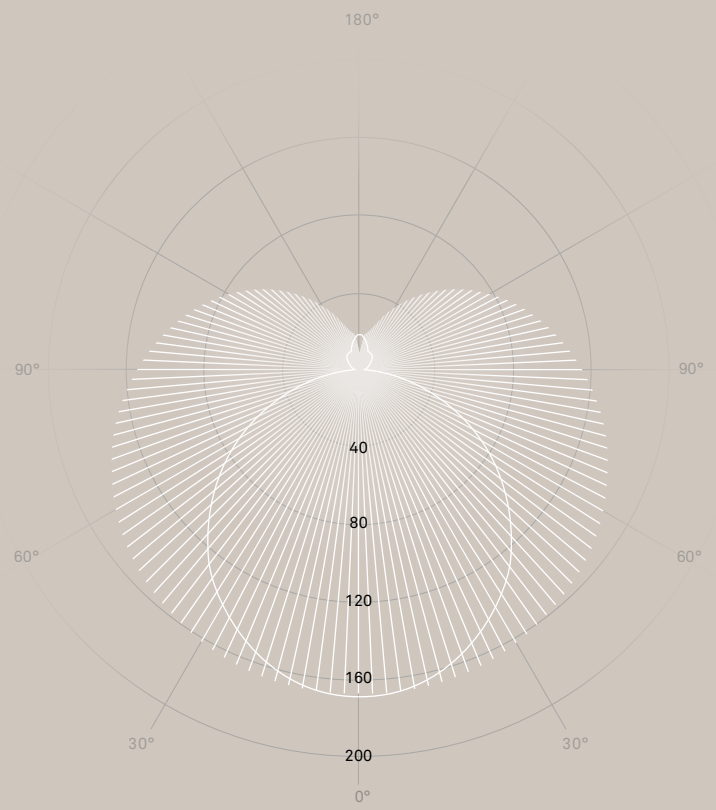

C90 / C270 ————
C0 / C180 |||||

cd / 1000 lm

CRI >90   UGR ≤25   SDCM3

Anbauleuchten Mounted lamps	mit externem Betriebsgerät with external control gear
Leuchtengehäuse Lamp housing	Alu-Strangpress Extruded aluminium
Farben Colours	farblos eloxiert natural anodised
Farbtemperaturen Colour temperatures	2700 / 3000 / 4000 K
Leuchtenlichtstrom Luminaire luminous flux	1230–3410 lm
Anschlussleistung Connected load	12–29 W
Nutzlebensdauer LED Service life LED	50'000 h L90 B10 (Ta 25 °C)
Betriebsgerät Control gear	EVG 230 V / 50 Hz, Konstantstrom 300 mA (600 mm) / 600 mA (900– 1500 mm) (Betriebsgerät separat bestellen) PS 230 V / 50 Hz, constant current 300 mA (600 mm) / 600 mA (900–1500 mm) (order control gear separately)
Lichtregelung Lighting control	Ein / Aus, DALI / TouchDIM On / Off, DALI / TouchDIM

Zur Montage an Decke
oder Wand
Can be mounted on the
ceiling or wall

Kunstglas-Diffusor opal
Acrylic glass diffuser, opal

Pflichtzubehör: Externe
Betriebsgeräte
Essential accessories:
External control gears

Optionales Zubehör:
Lochblech-Diffusoren
Optional accessories:
Perforated metal diffuser