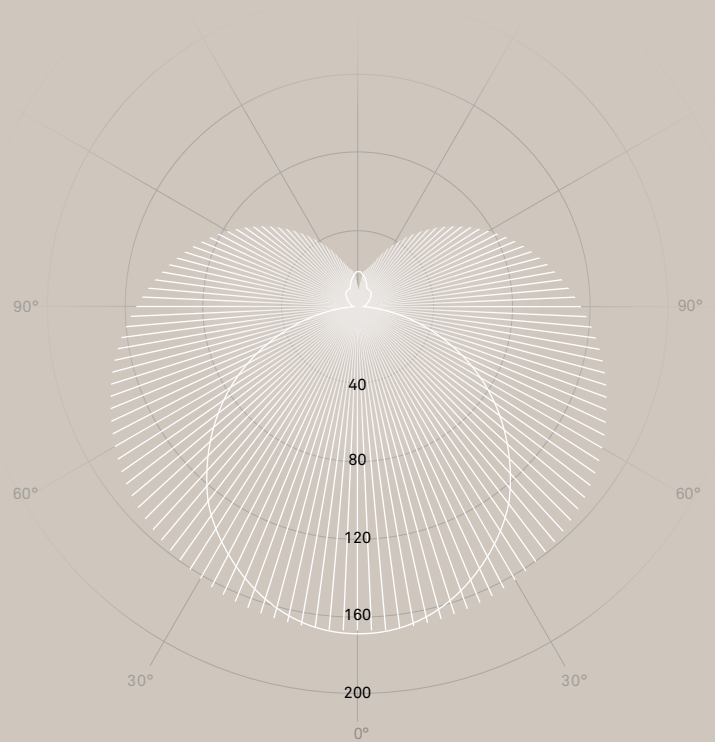

C90 / C270

C0 / C180

cd / 1000 lm

Pendelleuchten

Pendant lamps

Leuchtengehäuse Lamp housing	Alu-Strangpress Extruded aluminium
Farben Colours	farblos eloxiert natural anodised
Farbtemperaturen Colour temperatures	2700 / 3000 / 4000 K
Leuchtenlichtstrom Luminaire luminous flux	2460–3410 lm
Anschlussleistung Connected load	23–29 W
Nutzlebensdauer LED Service life LED	50'000 h L90 B10 (Ta 25 °C)
Betriebsgerät Control gear	EVG 230V/50 Hz PS 230 V/50 Hz
Lichtregelung Lighting control	Ein / Aus, DALI / TouchDIM On / Off, DALI / TouchDIM

Zur Montage an Decke mit zwei Kupferseilen vernickelt, transparent ummantelt, Länge 2500 mm, stufenlos höhenstellbar
For mounting on the ceiling with two nickel-plated copper cables, transparently sheathed, length 2500 mm, continuously adjustable height

Kunstglas-Diffusor opal
Acrylic glass diffuser, opal

Optionales Zubehör:
Lochblech-Diffusoren
Optional accessories:
Perforated metal diffuser