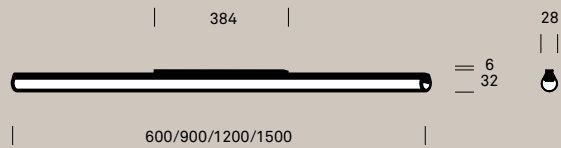

C90 / C270 ————
C0 / C180 |||||

cd / 1000 lm

CRI >90   UGR ≤25   SDCM3

Anbauleuchten Mounted lamps	mit externem Betriebsgerät with external control gear
Leuchtengehäuse Lamp housing	Alu-Strangpress Extruded aluminium
Farben Colours	farblos eloxiert natural anodised
Farbtemperaturen Colour temperatures	2700 / 3000 / 4000 K
Leuchtenlichtstrom Luminaire luminous flux	1230–3410 lm
Anschlussleistung Connected load	12–29 W
Nutzlebensdauer LED Service life LED	50'000 h L90 B10 (Ta 25 °C)
Betriebsgerät Control gear	EVG 230 V / 50 Hz, Konstantstrom 300 mA (600 mm) / 600 mA (900– 1500 mm) (Betriebsgerät separat bestellen) PS 230 V / 50 Hz, constant current 300 mA (600 mm) / 600 mA (900–1500 mm) (order control gear separately)
Lichtregelung Lighting control	Ein / Aus, DALI / TouchDIM On / Off, DALI / TouchDIM

Zur Montage an Decke
oder Wand
Can be mounted on the
ceiling or wall

Kunstglas-Diffusor opal
Acrylic glass diffuser, opal

Pflichtzubehör: Externe
Betriebsgeräte
Essential accessories:
External control gears

Optionales Zubehör:
Lochblech-Diffusoren
Optional accessories:
Perforated metal diffuser