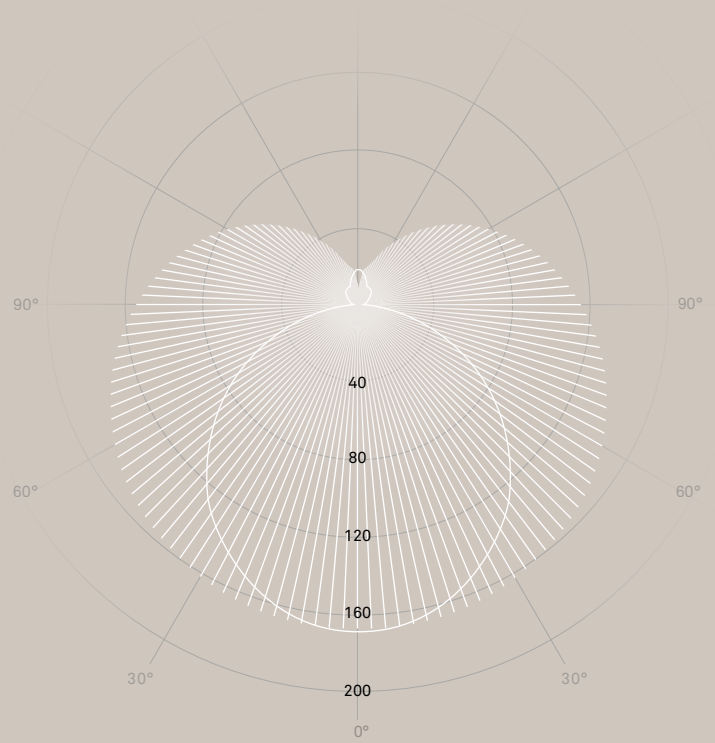

AROA Anbauleuchten
mit Diffusor opal
AROA mounted lamps with
acrylic glass diffuser

C90 / C270

C0 / C180

cd / 1000 lm

Anbauleuchten

Mounted lamps

Leuchtengehäuse Lamp housing	Alu-Strangpress Extruded aluminium
Farben Colours	farblos eloxiert natural anodised
Farbtemperaturen Colour temperatures	2700 / 3000 / 4000 K
Leuchtenlichtstrom Luminaire luminous flux	1230–3410 lm
Anschlussleistung Connected load	12–29 W
Nutzlebensdauer LED Service life LED	50'000 h L90 B10 (Ta 25 °C)
Betriebsgerät Control gear	EVG 230V/50 Hz PS 230 V/50 Hz
Lichtregelung Lighting control	Ein / Aus, DALI / TouchDIM On / Off, DALI / TouchDIM