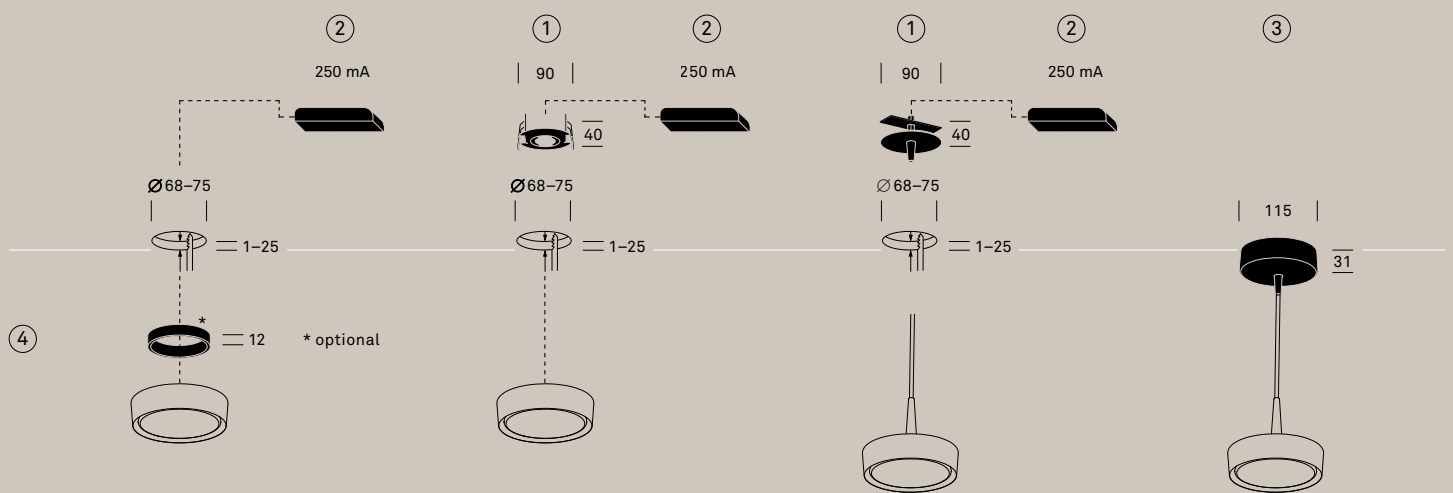

Planungshinweise:
Sämtliches Zubehör separat bestellen
Planning guide:
Order all accessories separately

ARVA 140
Montagevarianten
Mounting options