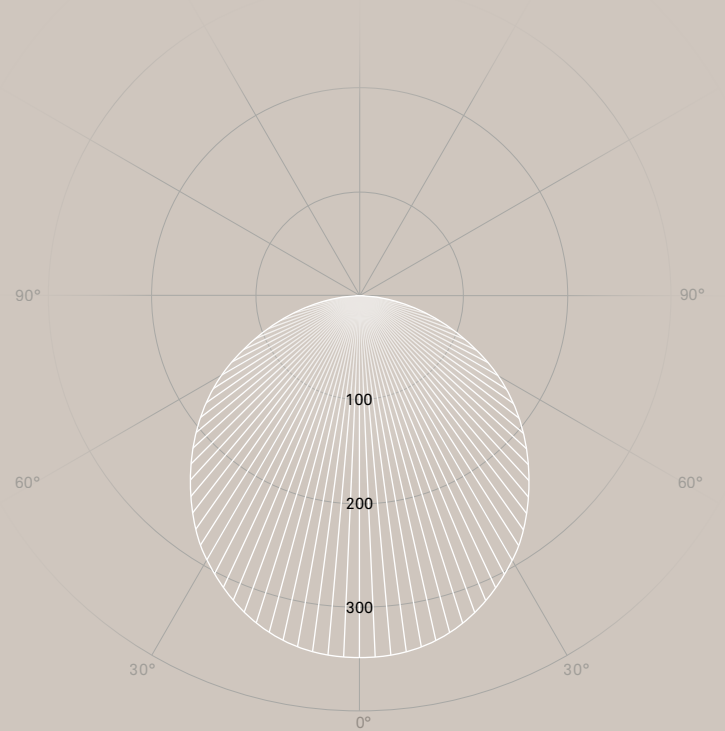

75

Ø270/440

C90 / C270

C0 / C180

cd / 1000 lm

Anbauleuchten Mounted lamps

Ø270 / 440 mm

Leuchtgehäuse Lamp housing	Alu-Druckguss Diecast aluminium
Farben Colours	schwarz RAL 9005 / grau RAL 9006 / weiss RAL 9003 black RAL 9005 / grey RAL 9006 / white RAL 9003
Farbtemperaturen Colour temperatures	2700 / 3000 / 4000 K (auf Anfrage) 2700 / 3000 / 4000 K (on request)
Leuchtenlichtstrom Luminaire luminous flux	1640–2920 lm
Anschlussleistung Connected load	14–23 W
Nutzlebensdauer LED Service life LED	50'000 h L90 B10 (Ta 25 °C)
Betriebsgerät Control gear	EVG 230 V / 50 Hz PS 230 V / 50 Hz
Lichtregelung Lighting control	Ein / Aus, PhasenDIM, DALI / TouchDIM On / Off, phase-cut, DALI / TouchDIM

Zur Montage an Decke oder Wand

Can be mounted on the ceiling
or wall

Kunstglas-Diffusor feinmattiert

Acrylic glass diffuser,
fine matt