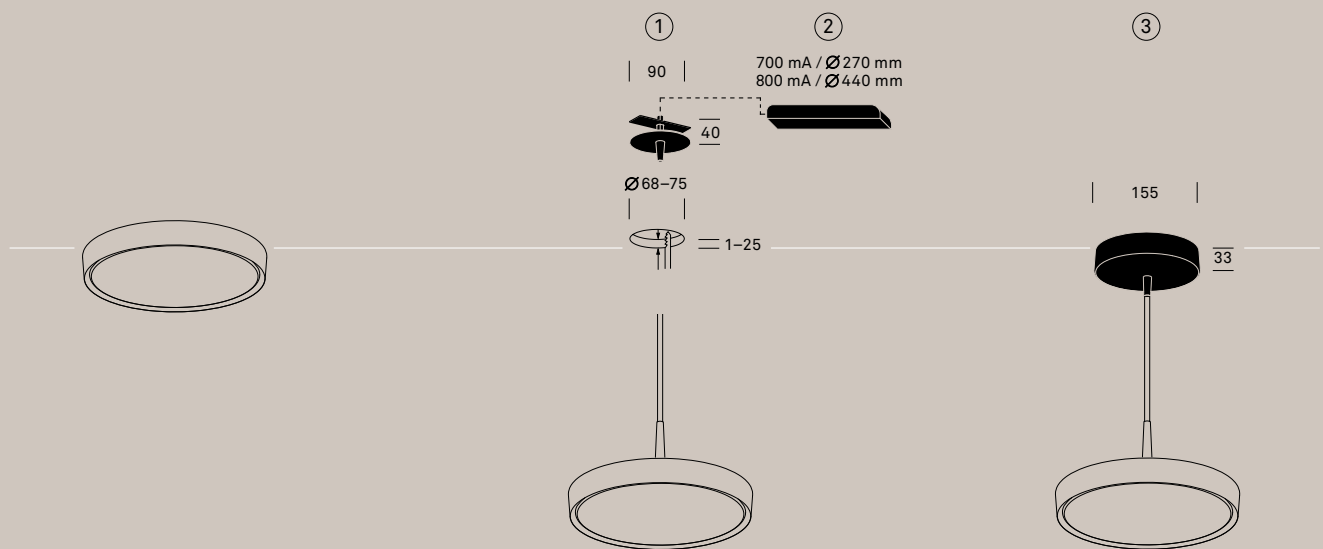

ARVA 270/440
Montagevarianten
Mounting options

- 1 Hohlraumadapter
  Cavity adapter
- 2 Betriebsgerät
  Control gear
- 3 Baldachin mit Betriebsgerät
  Canopy with control gear
- 4 Distanzring (optional)
  Distance ring (optional)