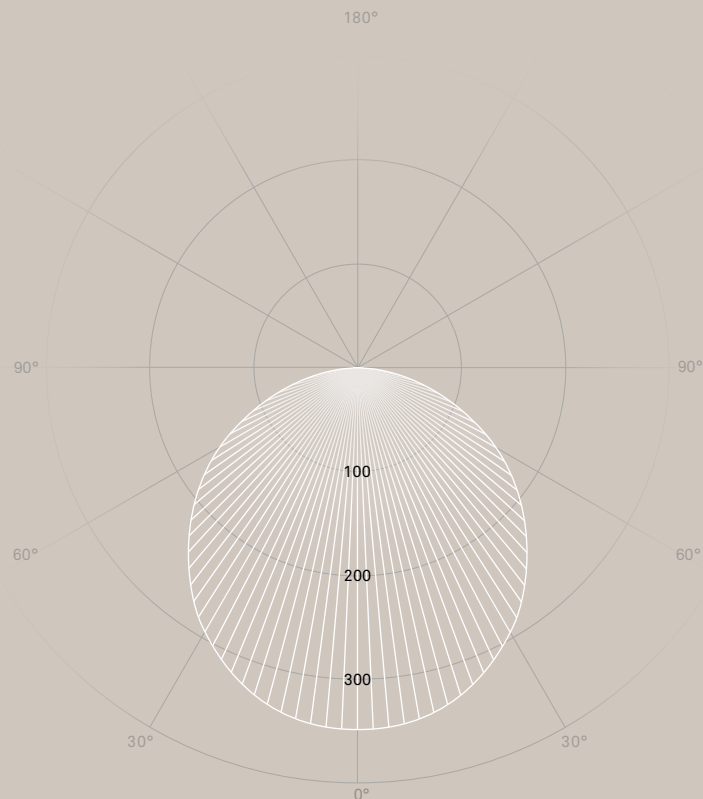

C90 / C270 ————
C0 / C180 |||||

cd / 1000 lm

Pendelleuchten
Pendant lamps

Ø 140 mm
mit externem Betriebsgerät
with external control gear

Leuchtengehäuse Lamp housing	Alu-Druckguss Diecast aluminium
Farben Colours	schwarz RAL 9005 / grau RAL 9006 / weiss RAL 9003 black RAL 9005 / grey RAL 9006 / white RAL 9003
Farbtemperaturen Colour temperatures	2700 / 3000 / 4000 K (auf Anfrage) 2700 / 3000 / 4000 K (on request)
Leuchtenlichtstrom Luminaire luminous flux	490–510 lm
Anschlussleistung Connected load	4 W
Nutzlebensdauer LED Service life LED	50'000 h L90 B10 (Ta 25 °C)
Betriebsgerät Control gear	EVG 230 V / 50 Hz, Konstantstrom 250 mA (Betriebsgerät separat bestellen) PS 230 V / 50 Hz, constant current 250 mA (order control gear separately)
Lichtregelung Lighting control	Ein / Aus, DALI / TouchDIM On / Off, DALI / TouchDIM

Zur Montage an Decke, Kabel
Ø5 mm, Länge 2500 mm,
(Pflichtzubehör separat
bestellen)

For mounting on the ceiling,
cable Ø5 mm, length 2500
mm, (order essential accesso-
ries separately)

Kunstglas-Diffusor
feinmattiert

Acrylic glass diffuser,
fine matt

Pflichtzubehör: Baldachin
mit Betriebsgerät, externe
Betriebsgeräte

Essential accessories:
Canopy with control gear,
control gears

Optionales Zubehör:
Hohlraumadapter

Optional accessories:
Cavity adapter