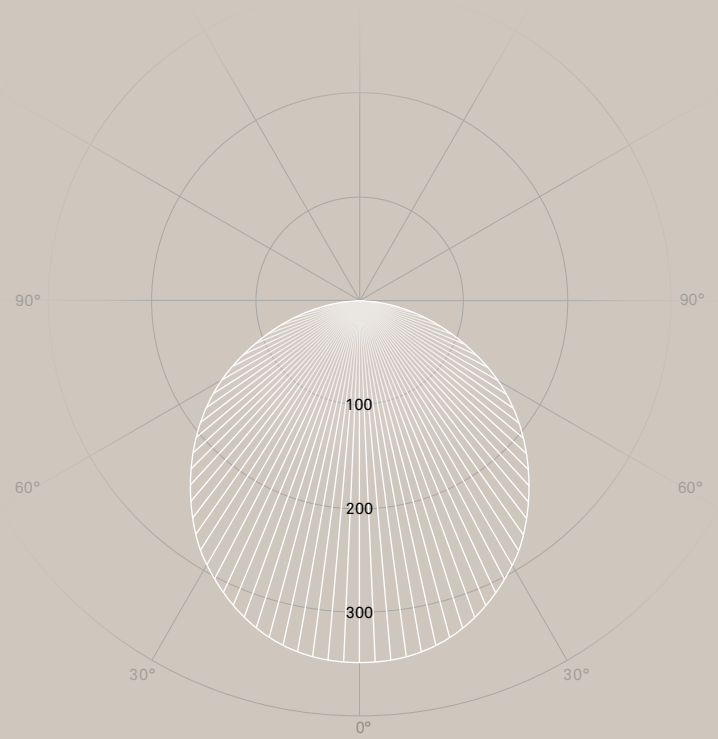

| Ø140 |

C90 / C270 ————

C0 / C180 |||||

cd / 1000 lm

Anbauleuchten Mounted lamps

Ø 140 mm
mit externem Betriebsgerät
with external control gear

Leuchtgehäuse Lamp housing	Alu-Druckguss Diecast aluminium
Farben Colours	schwarz RAL 9005 / grau RAL 9006 / weiss RAL 9003 black RAL 9005 / grey RAL 9006 / white RAL 9003
Farbtemperaturen Colour temperatures	2700 / 3000 / 4000 K (auf Anfrage) 2700 / 3000 / 4000 K (on request)
Leuchtenlichtstrom Luminaire luminous flux	490–510 lm
Anschlussleistung Connected load	4 W
Nutzlebensdauer LED Service life LED	50'000 h L90 B10 (Ta 25 °C)
Betriebsgerät Control gear	EVG 230 V / 50 Hz, Konstantstrom 250 mA (Betriebsgerät separat bestellen) PS 230 V / 50 Hz, constant current 250 mA (order control gear separately)
Lichtregelung Lighting control	Ein / Aus, DALI / TouchDIM On / Off, DALI / TouchDIM

Zur Montage an Decke oder Wand

Can be mounted on the ceiling
or wall

Kunstglas-Diffusor feinmattiert

Acrylic glass diffuser,
fine matt

Pflichtzubehör: Externe Betriebsgeräte

Essential accessories:
Control gears

Optionales Zubehör:

Hohlraumadapter, Distanzring

Optional accessories:
Cavity adapter, distance ring