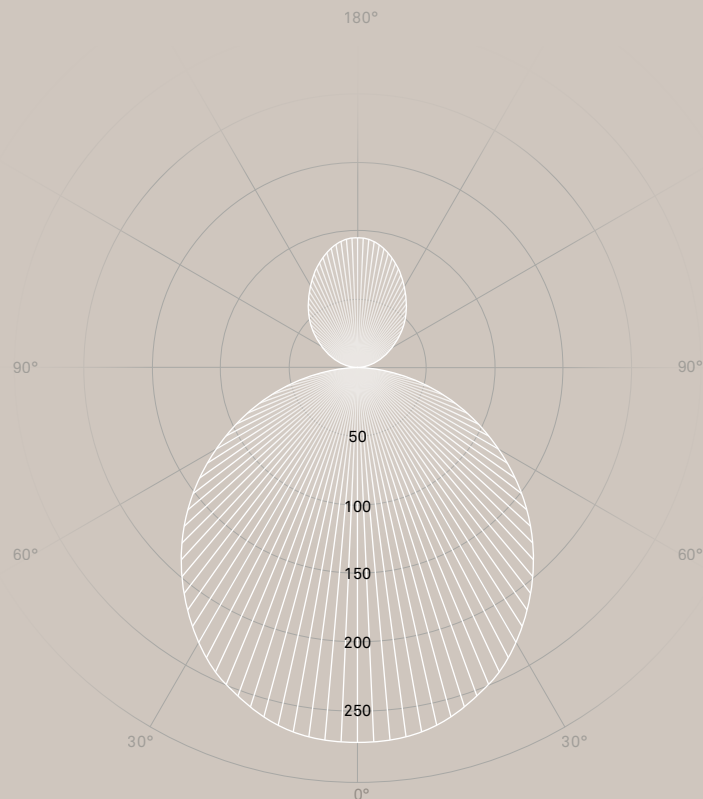

C90 / C270 ————

C0 / C180 |||||

cd / 1000 lm

Pendelleuchten
Pendant lamps

Ø 270 / 440 mm

Leuchtengehäuse Lamp housing	Alu-Druckguss Diecast aluminium
Farben Colours	schwarz RAL 9005 / grau RAL 9006 / weiss RAL 9003 black RAL 9005 / grey RAL 9006 / white RAL 9003
Farbtemperaturen Colour temperatures	2700 / 3000 / 4000 K (auf Anfrage) 2700 / 3000 / 4000 K (on request)
Leuchtenlichtstrom Luminaire luminous flux	1860–3600 lm
Anschlussleistung Connected load	16–30 W
Nutzlebensdauer LED Service life LED	50'000 h L90 B10 (Ta 25 °C)
Betriebsgerät Control gear	EVG 230 V / 50 Hz, Konstantstrom 700 mA (Ø 270 mm), 800 mA (Ø 440 mm) (Betriebsgerät separat bestellen) PS 230 V / 50 Hz, constant current 700 mA (Ø 270 mm), 800 mA (Ø 440 mm) (order control gear separately)
Lichtregelung Lighting control	Ein / Aus, PhasenDIM, DALI / TouchDIM On / Off, phase-cut, DALI / TouchDIM

Zur Montage an Decke, Kabel Ø7 mm, Länge 2500 mm, (Pflichtzubehör separat bestellen)

For mounting on the ceiling, cable Ø7 mm, length 2500 mm, (order essential accessories separately)

Kunstglas-Diffusor fein mattiert, 80% direkt- / 20% indirekt strahlend

Acrylic glass diffuser fine matt, 80% direct- / 20% indirect beam

Pflichtzubehör: Baldachin mit Betriebsgerät, externe Betriebsgeräte

Essential accessories: Canopy with control gear, control gears

Optionales Zubehör: Hohlraumadapter

Optional accessories: Cavity adapter