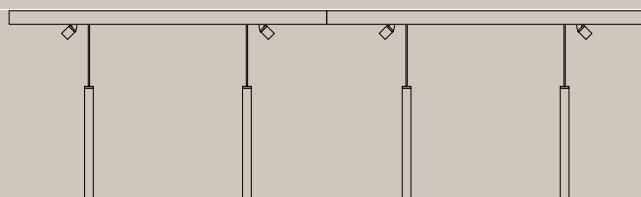

**Planungshinweise Tragschienen mit Pendelleuchten und Spots**  
Planning guide mounting rail with pendant lamps and spots

Die Leuchten der 4er und 7er Tragschiene sind mit den vorkonfigurierten Schaltkreisen separat steuerbar.  
The lamps of the mounting rail for 4 and 7 units can be controlled separately with the preconfigured circuits.

- ⑦ SCOPY Tragschiene  
für 4 Leuchten  
SCOPY mounting rail  
for 4 lamps

- ⑧ SCOPY Tragschiene  
für 7 Leuchten  
SCOPY mounting rail  
for 7 lamps

- Kombination von  
2 SCOPY Tragschienen  
für 8 Leuchten  
Combination of 2  
SCOPY mounting rails  
for 8 lamps