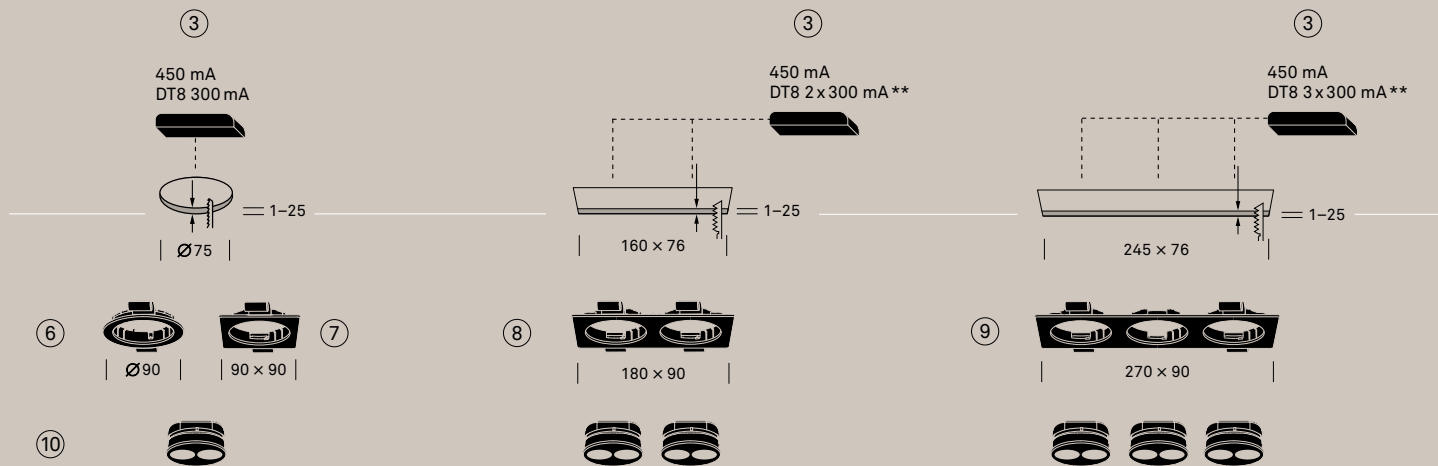

- ⑦ SCOPY Tragschiene  
für 4 Leuchten  
SCOPY mounting rail  
for 4 lamps

- ⑧ SCOPY Tragschiene  
für 7 Leuchten  
SCOPY mounting rail  
for 7 lamps

- Kombination von  
2 SCOPY Tragschienen  
für 8 Leuchten  
Combination of 2  
SCOPY mounting rails  
for 8 lamps

**Planungshinweise:**

Sämtliches Zubehör separat bestellen

**Planning guide:**

Order all accessories separately

**SCOPY**

Spot und Pendelleuchte frei platzier- und kombinierbar (Plug&Play)

Spot and pendant lamp can be flexibly placed and combined (Plug&Play)

**Montagevarianten – randlos**

Mounting options – rimless

**Montagevarianten – mit RAYM Montagering/-rahmen**

Mounting options – with RAYM mounting ring/frame

\*\* DT8: pro 2er Einsatz ist ein Betriebsgerät 300 mA notwendig  
DT8: per insert of 2 one control gear 300 mA is needed

Montagevarianten – mit Tragschienen  
 Mounting options – with mounting rails

Tragschienen für 4 oder 7 Leuchten:

Spots (A) und Pendelleuchten (B) können gemäss angegebenen Schaltkreisen separat angesteuert werden.