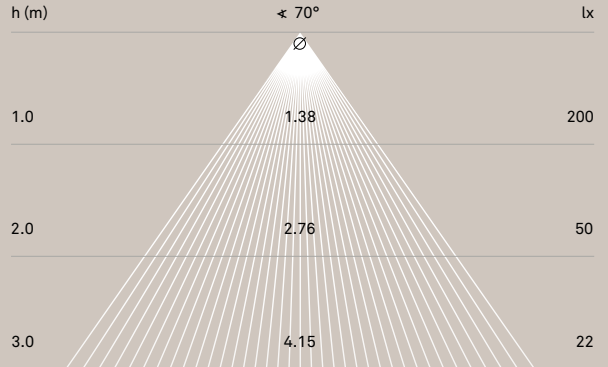

SCOBY

* für Anwendungen mit Tragschiene
for applications with mounting rail