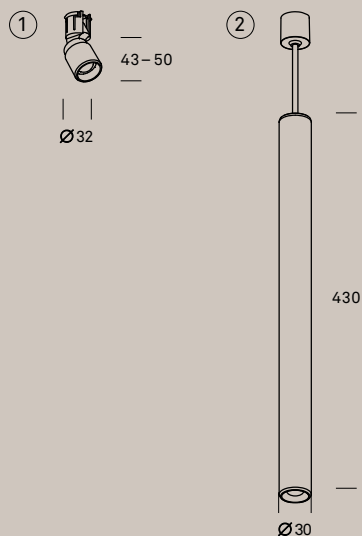

Planungshinweise:

Sämtliches Zubehör separat bestellen

Planning guide:

Order all accessories separately

SCOPY

Spot und Pendelleuchte frei platzier- und kombinierbar (Plug&Play)

Spot and pendant lamp can be flexibly placed and combined (Plug&Play)

Montagevarianten – randlos

Mounting options – rimless