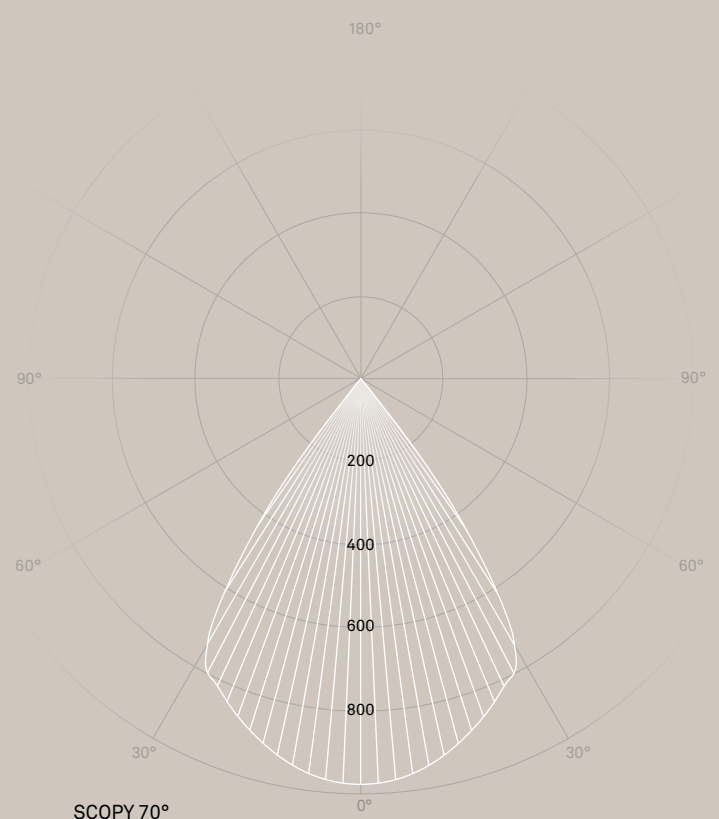

SCOBY 70°

C90 / C270 ———
C0 / C180 |||||

cd / 1000 lm

CRI >90 UGR <22 SDCM3

Pendelleuchten
Pendant lamps

Leuchtgehäuse Lamp housing	Aluminium veredelt Aluminum finished
Farben Colours	schwarz RAL 9005 / weiss RAL 9003 / grau RAL 9006 / rosé gold / sand gold black RAL 9005 / white RAL 9003 / grey RAL 9006 / rose gold / sand gold
Farbtemperaturen Colour temperatures	2700 / 3000 / 2200–5000 K
Leuchtenlichtstrom Luminaire luminous flux	158–205 lm
Anschlussleistung Connected load	4 W
Nutzlebensdauer LED Service life LED	50'000 h L90 B10 (Ta 25 °C)
Betriebsgerät Control gear	EVG 230 V / 50 Hz Konstantstrom 450 mA/DT8 300 mA (Betriebsgerät separat bestellen) PS 230 V / 50 Hz constant current 450 mA / DT8 300 mA (order control gear separately)
Lichtregelung Lighting control	PhasenDIM, DALI / TouchDIM, DALI / DT8 Phase-cut, DALI / TouchDIM, DALI / DT8