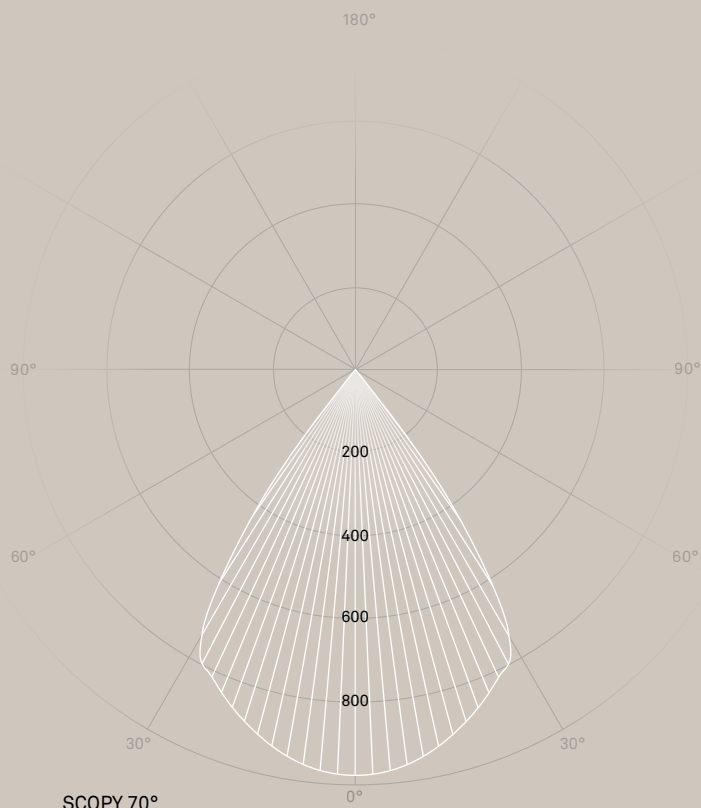

SCOPY 70°

C90 / C270 ———
C0 / C180 |||||

cd / 1000 lm

CRI >90   UGR <22   SDCM3