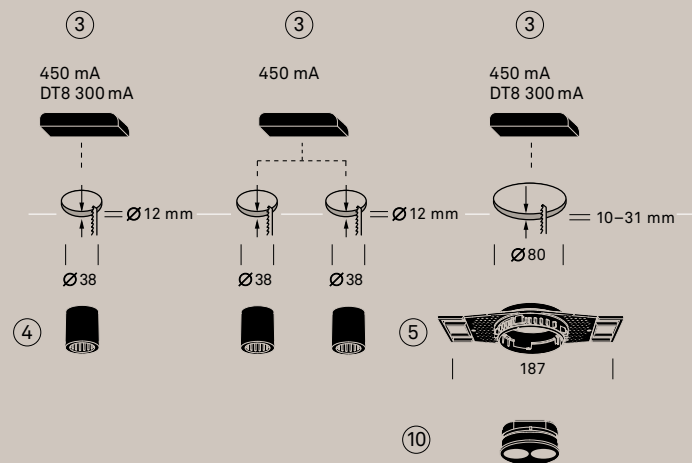

- ⑦ SCOPY Tragschiene  
für 4 Leuchten  
SCOPY mounting rail  
for 4 lamps

- ⑧ SCOPY Tragschiene  
für 7 Leuchten  
SCOPY mounting rail  
for 7 lamps

- Kombination von  
2 SCOPY Tragschienen  
für 8 Leuchten  
Combination of 2  
SCOPY mounting rails  
for 8 lamps

**Planungshinweise:**

Sämtliches Zubehör separat bestellen

**Planning guide:**

Order all accessories separately

**SCOPY**

Spot und Pendelleuchte frei platzier- und kombinierbar (Plug&Play)

Spot and pendant lamp can be flexibly placed and combined (Plug&Play)

**Montagevarianten – randlos**

Mounting options – rimless

**Montagevarianten – mit RAYM Montagering/-rahmen**

Mounting options – with RAYM mounting ring/frame

\*\* DT8: pro 2er Einsatz ist ein Betriebsgerät 300 mA notwendig  
DT8: per insert of 2 one control gear 300 mA is needed