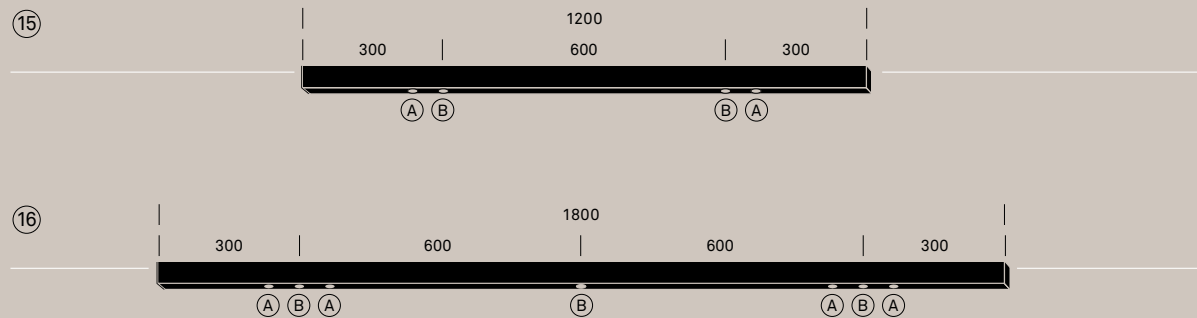

- 1 SCOPY Spot
  SCOPY Spot
- 2 SCOPY Pendelleuchte
  SCOPY Pendant lamp
- 3 Betriebsgerät
  Control gear
- 4 SCOPY 1er Einbauehäuse
  SCOPY Single installation housing
- 5 Montagering für randlosen Einbau
  Mounting ring for flush installation
- 6 RAYM Montagering
  RAYM Mounting ring

- 7 RAYM Montagerahmen
  RAYM Mounting frame
- 8 RAYM Montagerahmen 2-fach
  RAYM Mounting frame 2-gang
- 9 RAYM Montagerahmen 3-fach
  RAYM Mounting frame 3-gang
- 10 2er SCOPY Einsatz für RAYM
  Montagering/-rahmen
  SCOPY Insert for RAYM
  mounting ring/frame for 2
- 11 MILUM Tragschiene
  MILUM Mounting rail

- 12 SCOPY 5er Modul
  SCOPY Module of 5
- 13 SCOPY 3er Modul
  SCOPY Module of 3
- 14 SCOPY 1er Modul
  SCOPY Module of 1
- 15 SCOPY Tragschiene für 4 Leuchten
  SCOPY Mounting rail for 4 lamps
- 16 SCOPY Tragschiene für 7 Leuchten
  SCOPY Mounting rail for 7 lamps

* Länge ohne Endplatten
Length without end plates