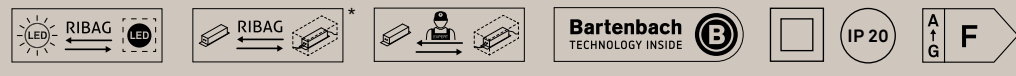

SCOPLY

* für Anwendungen mit Tragschiene
for applications with mounting rail