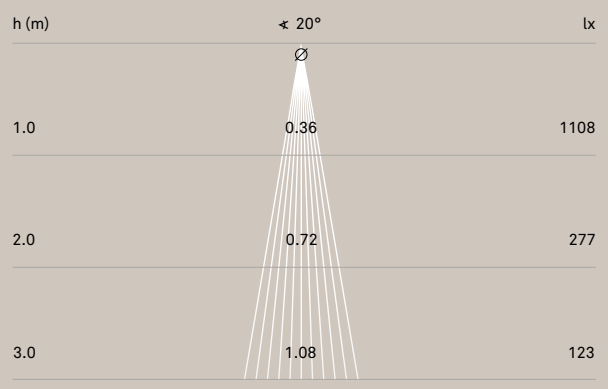

\* Länge ohne Endplatten  
 Length without end plates

SCOPLY 20°

C90 / C270 ———— cd / 1000 lm  
 C0 / C180 |||||

CRI >90 UGR <13 SDCM3

**Spots**

Leuchtgehäuse Lamp housing	Polycarbonat V0 Polycarbonate V0
Farben Colours	schwarz RAL 9005 / weiss RAL 9003 / grau RAL 9006 / rosé gold / sand gold black RAL 9005 / white RAL 9003 / grey RAL 9006 / rose gold / sand gold
Farbtemperaturen Colour temperatures	2700 / 3000 / 2200–5000 K
Leuchtenlichtstrom Luminaire luminous flux	87–205 lm
Anschlussleistung Connected load	4 W
Nutzlebensdauer LED Service life LED	50'000 h L90 B10 (Ta 25 °C)
Betriebsgerät Control gear	EVG 230 V / 50 Hz Konstantstrom 450 mA / DT8 300 mA (Betriebsgerät separat bestellen) PS 230 V / 50 Hz constant current 450 mA / DT8 300 mA (order control gear separately)
Lichtregelung Lighting control	PhasenDIM, DALI / TouchDIM, DALI / DT8 Phase-cut, DALI / TouchDIM, DALI / DT8

Zum Einklicken in SCOPLY Aufnahme, 360° dreh- und 90°schwenkbar  
 To click in the SCOPLY capturing, 360° rotatable and 90° swivelable

Hochwertige Freiformlinse, stufenlos fokussierbar von 20°–70°  
 High-quality free-form lens, fully adjustable focus from 20° to 70°