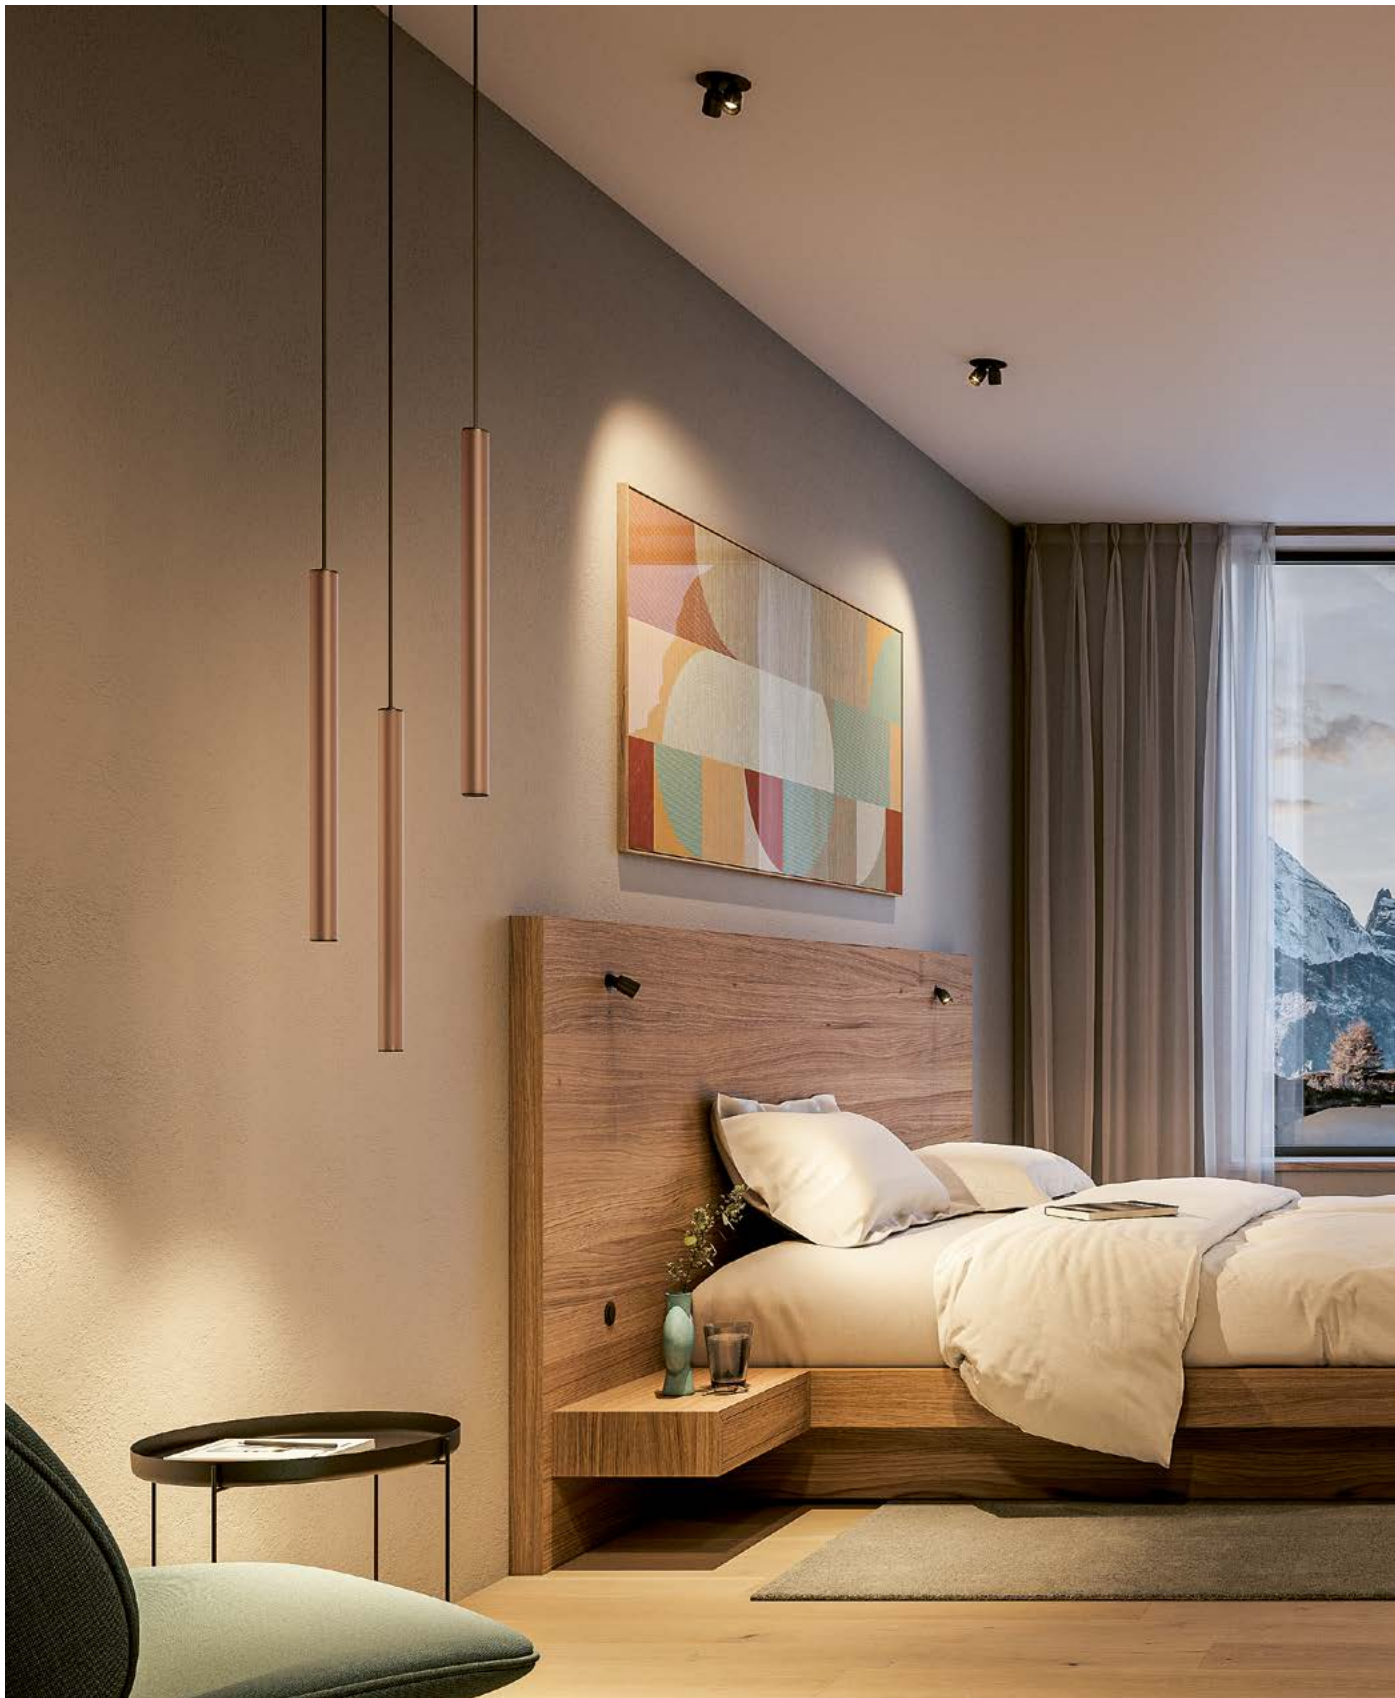

SCOPY Spot mit 1er Einbaugehäuse
SCOPY spot with single installation housing