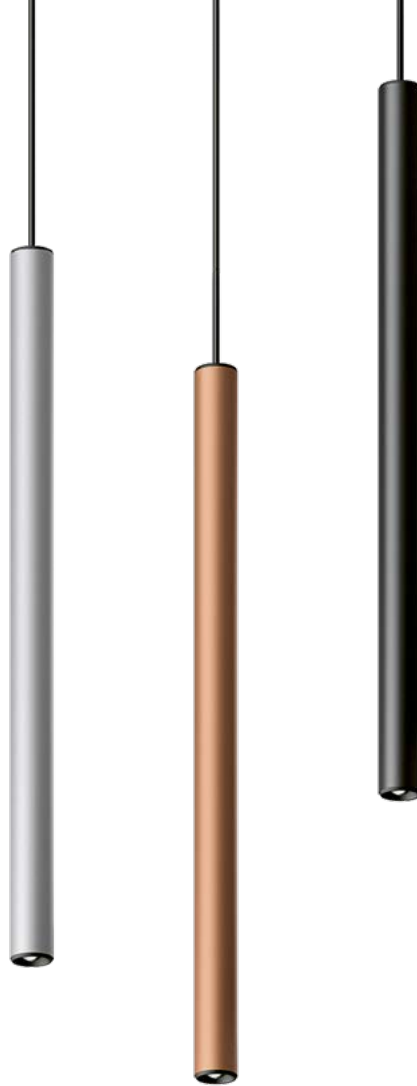

SCOPY Spots mit 1er Einbaugehäuse
SCOPY spots with single installation housing

Die grazile SCOPY Pendelleuchte ist mit ihrem 70° Ausstrahlwinkel die perfekte Ergänzung zum flexiblen SCOPY Spot, zur Inszenierung von Theken, Tischen und Bars. Erhältlich in 5 Gehäusefarben, als Single Colour oder Tunable White Variante.

The graceful SCOPY pendant lamp with its 70° beam angle is the perfect complement to the flexible SCOPY spot, for staging counters, tables and bars. Available in 5 housing colours, as Single Colour or Tunable White variant.