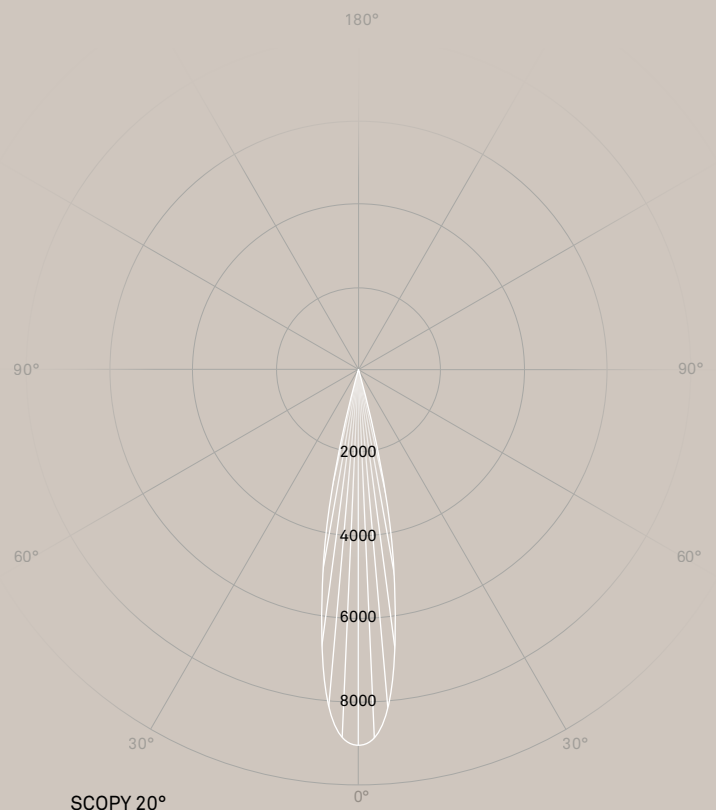

\* Länge ohne Endplatten  
 Length without end plates

SCOPLY 20°

C90 / C270 ———— cd / 1000 lm  
 C0 / C180 |||||

CRI >90 UGR <13 SDCM3

**Spots**

Leuchtgehäuse Lamp housing	Polycarbonat V0 Polycarbonate V0
Farben Colours	schwarz RAL 9005 / weiss RAL 9003 / grau RAL 9006 / rosé gold / sand gold black RAL 9005 / white RAL 9003 / grey RAL 9006 / rose gold / sand gold
Farbtemperaturen Colour temperatures	2700 / 3000 / 2200–5000 K
Leuchtenlichtstrom Luminaire luminous flux	87–205 lm
Anschlussleistung Connected load	4 W
Nutzlebensdauer LED Service life LED	50'000 h L90 B10 (Ta 25 °C)
Betriebsgerät Control gear	EVG 230 V / 50 Hz Konstantstrom 450 mA / DT8 300 mA (Betriebsgerät separat bestellen) PS 230 V / 50 Hz constant current 450 mA / DT8 300 mA (order control gear separately)
Lichtregelung Lighting control	PhasenDIM, DALI / TouchDIM, DALI / DT8 Phase-cut, DALI / TouchDIM, DALI / DT8