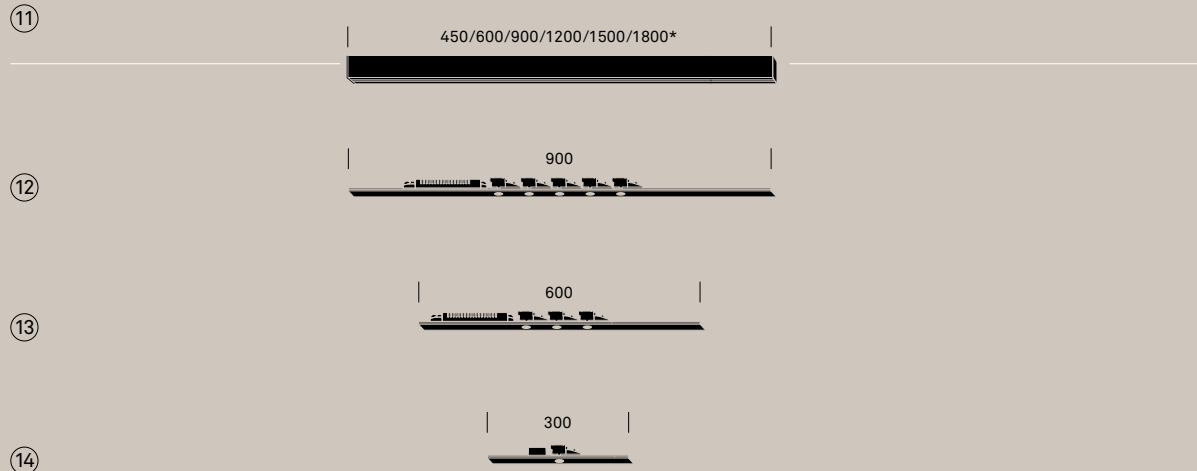

Montagevarianten – mit Tragschienen  
 Mounting options – with mounting rails

Tragschienen für 4 oder 7 Leuchten:

Spots (A) und Pendelleuchten (B) können gemäss angegebenen Schaltkreisen separat angesteuert werden.