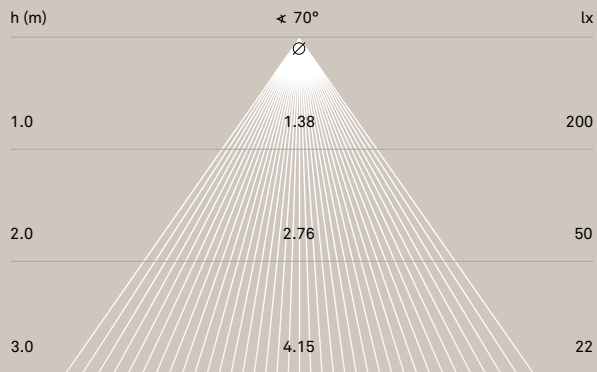

Optionales Zubehör:
Verlängerungskabel, Blind-
abdeckung, Eckverbinder,
Pendel-Set, Baldachin, Stahl-
seilabhängung, Anschluss-
kabel, Montagebügel-Set,
Casambi Modul

Optional accessories:
extension cable, blind cover,
corner connector, pendant-set,
canopy, steel cable suspen-
sion, connecting cable, mount-
ing bracket set,
casambi module