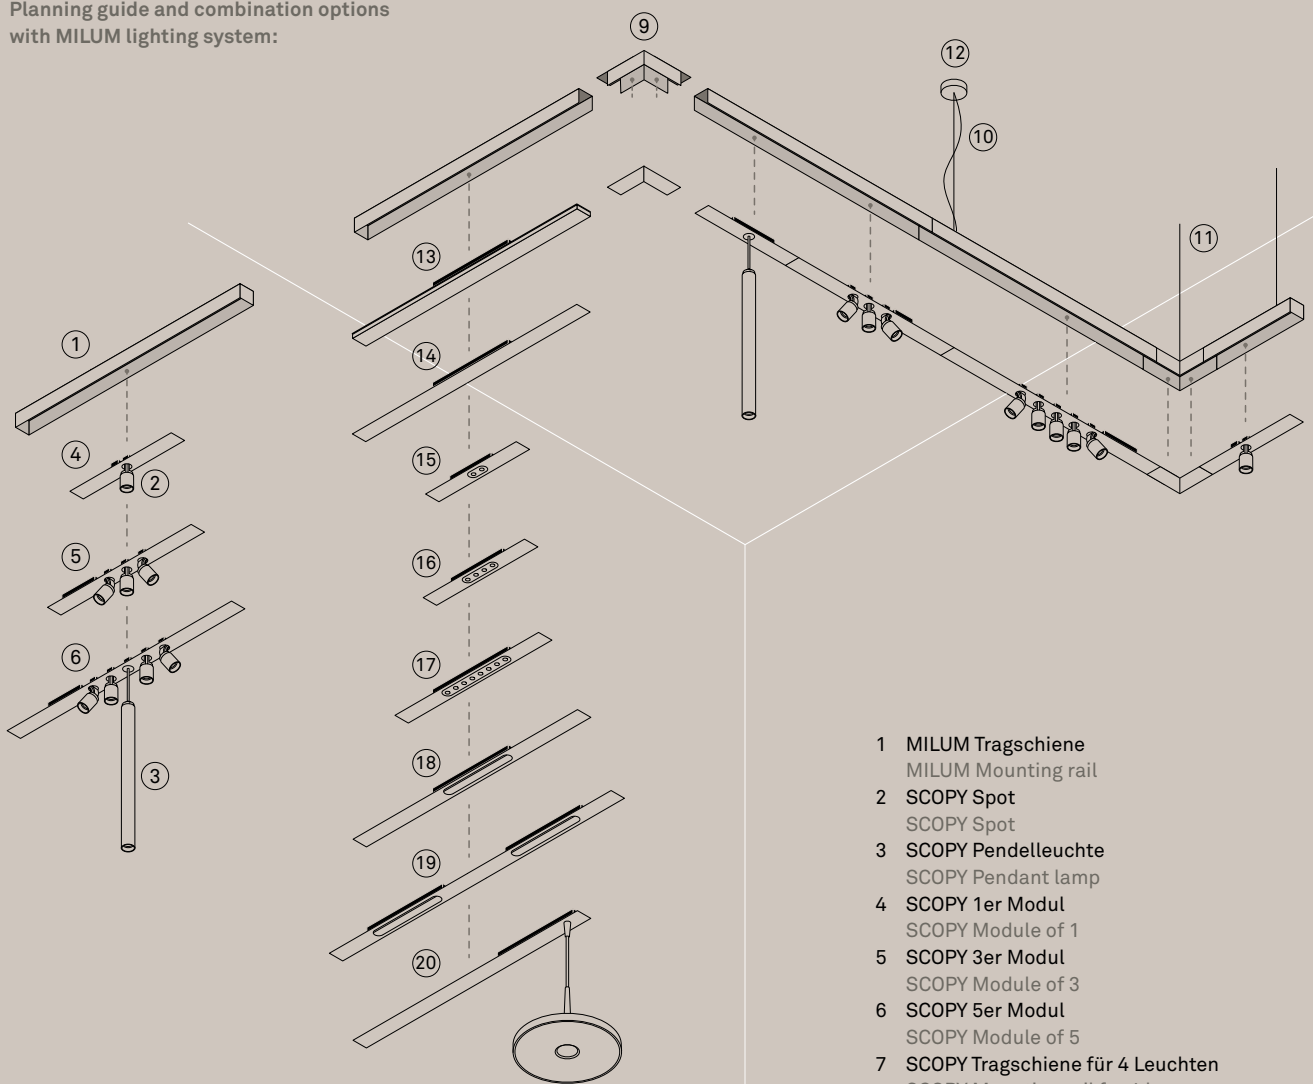

Planungshinweise und Kombinationsmöglichkeiten mit MILUM Lichtsystem:
Planning guide and combination options with MILUM lighting system:

- 1 MILUM Tragschiene
  MILUM Mounting rail
- 2 SCOPY Spot
  SCOPY Spot
- 3 SCOPY Pendelleuchte
  SCOPY Pendant lamp
- 4 SCOPY 1er Modul
  SCOPY Module of 1
- 5 SCOPY 3er Modul
  SCOPY Module of 3
- 6 SCOPY 5er Modul
  SCOPY Module of 5
- 7 SCOPY Tragschiene für 4 Leuchten
  SCOPY Mounting rail for 4 lamps
- 8 SCOPY Tragschiene für 7 Leuchten
  SCOPY Mounting rail for 7 lamps
- 9 MILUM Eckverbinder
  MILUM Corner connector
- 10 Pendel-Set (inkl. Anschlusskabel)
  Pendant set (incl. connecting cable)
- 11 Stahlseilabhangung
  Steel cable suspension
- 12 Baldachin
  Canopy
- 13 MILUM LED-Modul opal rundumstrahlend
  MILUM LED module opal omnidirectional
- 14 MILUM LED-Modul opal direktstrahlend
  MILUM LED module opal direct beam
- 15 MILUM Downlight 2er LED-Module
  MILUM Downlight LED modules of 2
- 16 MILUM Downlight 4er LED-Module
  MILUM Downlight LED modules of 4
- 17 MILUM Downlight 8er LED-Module
  MILUM Downlight LED modules of 8
- 18 MILUM Wallwasher 8er LED-Module
  MILUM Wallwasher LED modules of 8
- 19 MILUM Wallwasher 2 x 8er LED-Module
  MILUM Wallwasher LED modules of 2 x 8
- 20 MILUM Pendelleuchtenelement
  MILUM Pendant lamp element