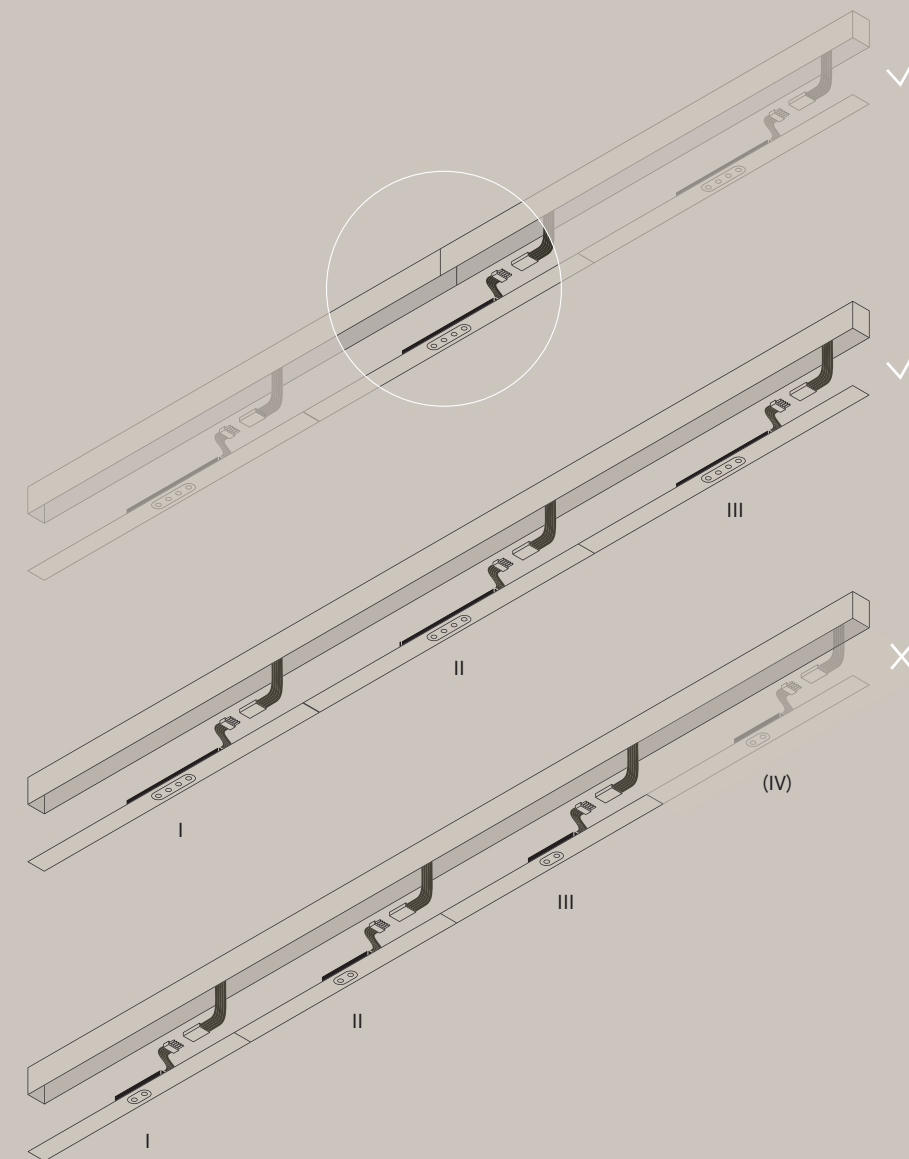

- 1 Tragschiene
Mounting rail
- 2 LED-Modul opal rundumstrahlend
LED module opal omnidirectional
- 3 LED-Modul opal direktstrahlend
LED module opal direct beam
- 4 Downlight 2er LED-Module
Downlight LED modules of 2
- 5 Downlight 4er LED-Module
Downlight LED modules of 4
- 6 Downlight 8er LED-Module
Downlight LED modules of 8
- 7 Wallwasher 8er LED-Module
Wallwasher LED modules of 8
- 8 Wallwasher 2 x 8er LED-Module
Wallwasher LED modules of 2 x 8
- 9 Pendelleuchtelement «DC»
Pendant lamp element "DC"
- 10 Pendelleuchtelement «AC»
Pendant lamp element "AC"
- 11 Tragschiene einstellbar
Mounting rail adjustable
- 12 Eckverbinder
Corner connector
- 13 Blindprofil
Blind profile
- 14 Pendel-Set (inkl. Anschlusskabel)
Pendant set (incl. connecting cable)
- 15 Stahlseilabhangung
Steel cable suspension
- 16 Baldachin
Canopy
- 17 Montagebugel-Set
Mounting bracket set
- 18 Einzelleuchte «Lightline» mit Diffusor opal, rundumstrahlend
Single lamp "lightline" with diffuser opal, omnidirectional

NEW

Planungshinweise:
 Samtliches Zubehor separat bestellen
Planning guide:
 Order all accessories separately

Alle LED-Module konnen in den Tragschienen flexibel platziert werden, auch ber Stossverbindungen hinweg.
 All LED modules can be flexibly placed in the mounting rails, even across mounting rail connections.

Pro Tragschiene, mit einer Lange von 1800 mm, lassen sich maximal drei Module platzieren.
 A maximum of three modules can be placed per mounting rail, with a length of 1800 mm.

Millimeter-genaue Massanfertigungen mit diffus strahlenden Lightline-Modulen, die Formen I sowie L mit leuchtendem Eckverbinder, konnen Sie ber unseren Online-Konfigurator bestellen. Spezialformen wie U und O realisieren wir auf Anfrage.
 Millimetre-precise customized solutions with diffuse Lightline modules in the shapes I so as L with luminous corner corner connector, can be ordered via our online configurator. Special shapes such as U and O are available on request.