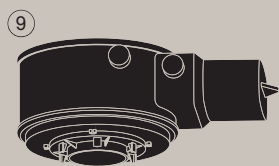

**Planungshinweise:**  
 Sämtliches Zubehör separat bestellen  
**Planning guide:**  
 Order all accessories separately

**SPARK**  
 Deckenleuchte  
 Ceiling lamp

**SPARK 800 / 1400**  
 Einbauleuchte  
 Recessed spotlight

**Montagevarianten mit Abdeckring**  
 Mounting options with cover ring

**Montagevarianten randlos**  
 Mounting options rimless

**1 Deckenleuchte (Anbau)**  
 inkl. Betriebsgerät  
 Ceiling lamp (Surface mounted)  
 incl. control gear

**2 Betriebsgerät**  
 Control gear

**3 Haltekralle-Set für Kernlöcher**  
 (nur SPARK 800)  
 Claw set for core hole mounting  
 (only SPARK 800)

**4 Abdeckring für randlosen Einbau**  
 Cover ring for rimless installation