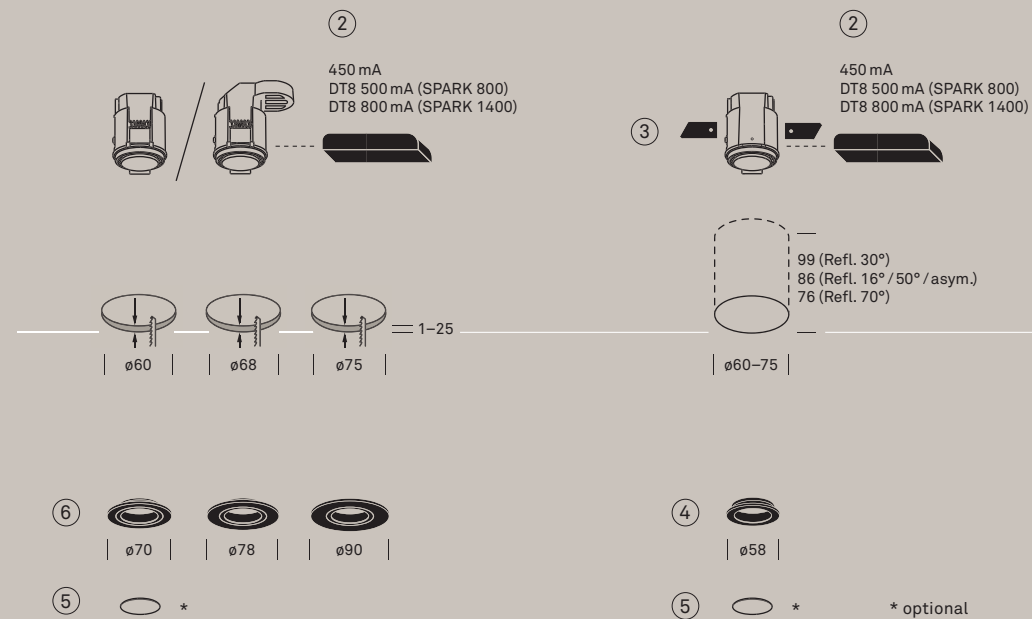

**Planungshinweise:**  
 Sämtliches Zubehör separat bestellen  
**Planning guide:**  
 Order all accessories separately

**SPARK**  
 Deckenleuchte  
 Ceiling lamp

**SPARK 800 / 1400**  
 Einbauleuchte  
 Recessed spotlight

**Montagevarianten mit Abdeckring**  
 Mounting options with cover ring

**Montagevarianten randlos**  
 Mounting options rimless

**1 Deckenleuchte (Anbau)**  
 inkl. Betriebsgerät  
 Ceiling lamp (Surface mounted)  
 incl. control gear

**2 Betriebsgerät**  
 Control gear

**3 Haltekralle-Set für Kernlöcher**  
 (nur SPARK 800)  
 Claw set for core hole mounting  
 (only SPARK 800)

**4 Abdeckring für randlosen Einbau**  
 Cover ring for rimless installation