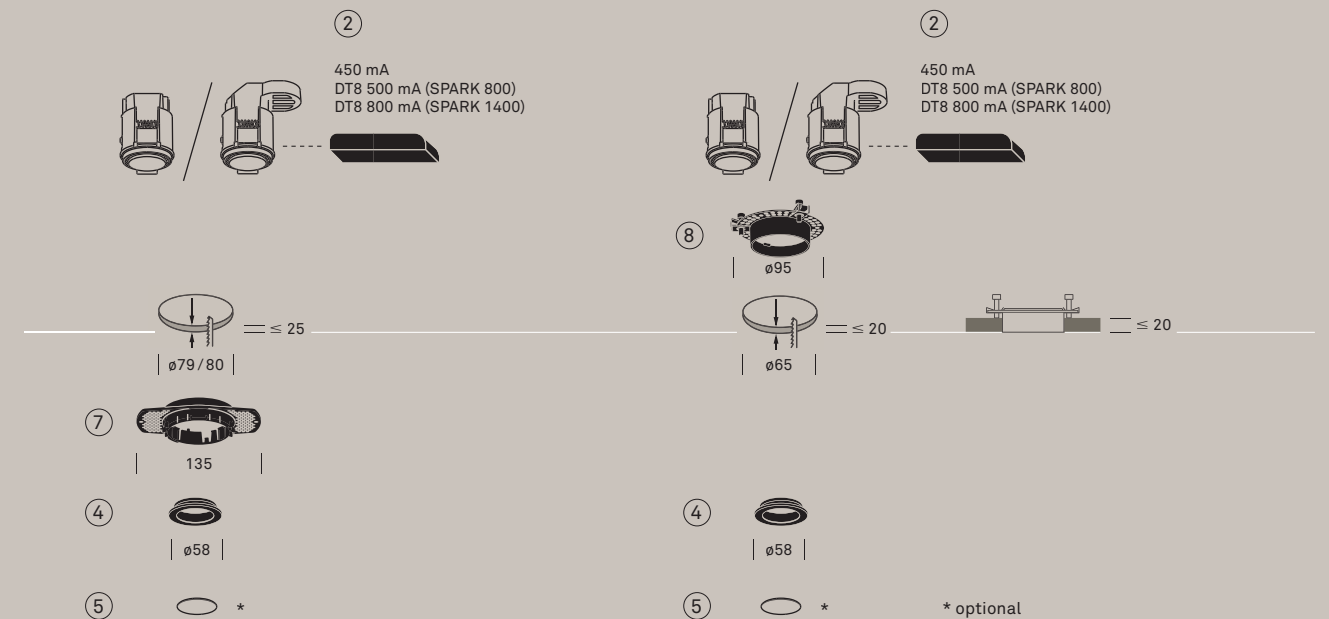

**Planungshinweise:**  
 Sämtliches Zubehör separat bestellen  
**Planning guide:**  
 Order all accessories separately

**SPARK**  
 Deckenleuchte  
 Ceiling lamp

**SPARK 800 / 1400**  
 Einbauleuchte  
 Recessed spotlight

**Montagevarianten mit Abdeckring**  
 Mounting options with cover ring

**Montagevarianten randlos**  
 Mounting options rimless

**1 Deckenleuchte (Anbau)**  
 inkl. Betriebsgerät  
 Ceiling lamp (Surface mounted)  
 incl. control gear

**2 Betriebsgerät**  
 Control gear

**3 Haltekralle-Set für Kernlöcher**  
 (nur SPARK 800)  
 Claw set for core hole mounting  
 (only SPARK 800)

**4 Abdeckring für randlosen Einbau**  
 Cover ring for rimless installation