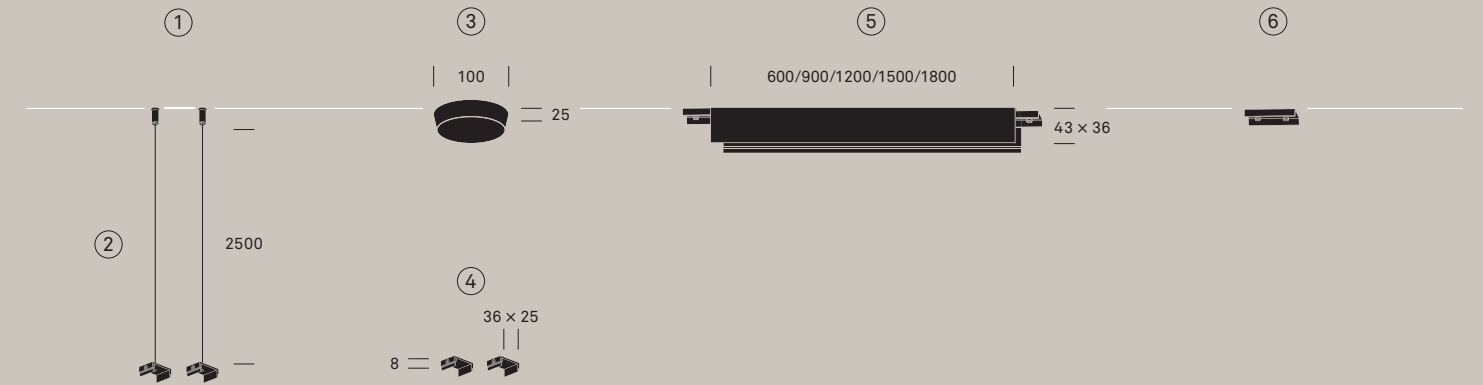

Planungshinweise:
 Sämtliches Zubehör separat bestellen
Planning guide:
 Order all accessories separately

Anbauleuchten
 Mounted lamps

- 1 Diffusor opal
Diffuser, opal
- 2 Office
Office
- 3 mit VERTICO Strahler
with VERTICO spots